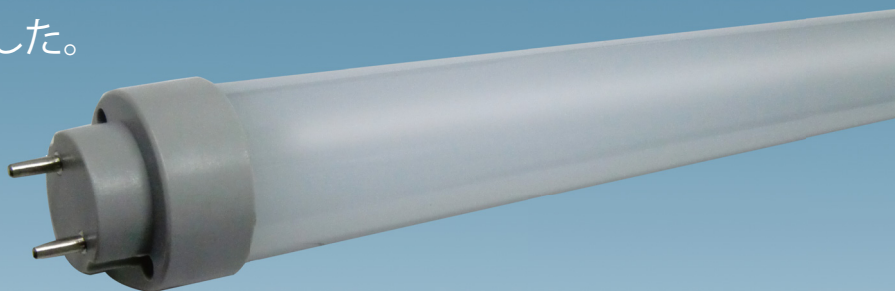

T8 LED 管

既存の蛍光灯器具に対応。豊富なラインナップをご用意。

高品質
LED

高い安全性と信頼性のベストセラーモデル。
より高効率になりました。

省エネ

消費電力を大幅に低減

長寿命

ライト交換の手間とコストを削減

10W型 15W型 20W型 30W型 32W型 40W型 110W型

あらゆるサイズを展開しています。

防水型ソケットに合わせた丸型防滴仕様もございます。

器具を取り換えることなく、取り付けが可能です。(安定器は取り外します。)

ご要望に応じたカスタマイズもいたします。

	T82007WN	T82010WN	T84016WN	T84020WN	T811044WN	T811058WN
消費電力:	7.5W	10W	16W	20W	44W	58W
全光束:(±10%)	850 lm	1000 lm	2000 lm	2400 lm	4600 lm	6600 lm
長さ:	580mm		1198mm		2367mm	
長さ(ピン含む):	595mm		1212mm		G13 : 2382mm、R17d : 2383mm	
直径:	29mm		29mm		29mm	
重量:(±5%)	210g		370g		870g	
口金:	G13		G13		G13、R17d	